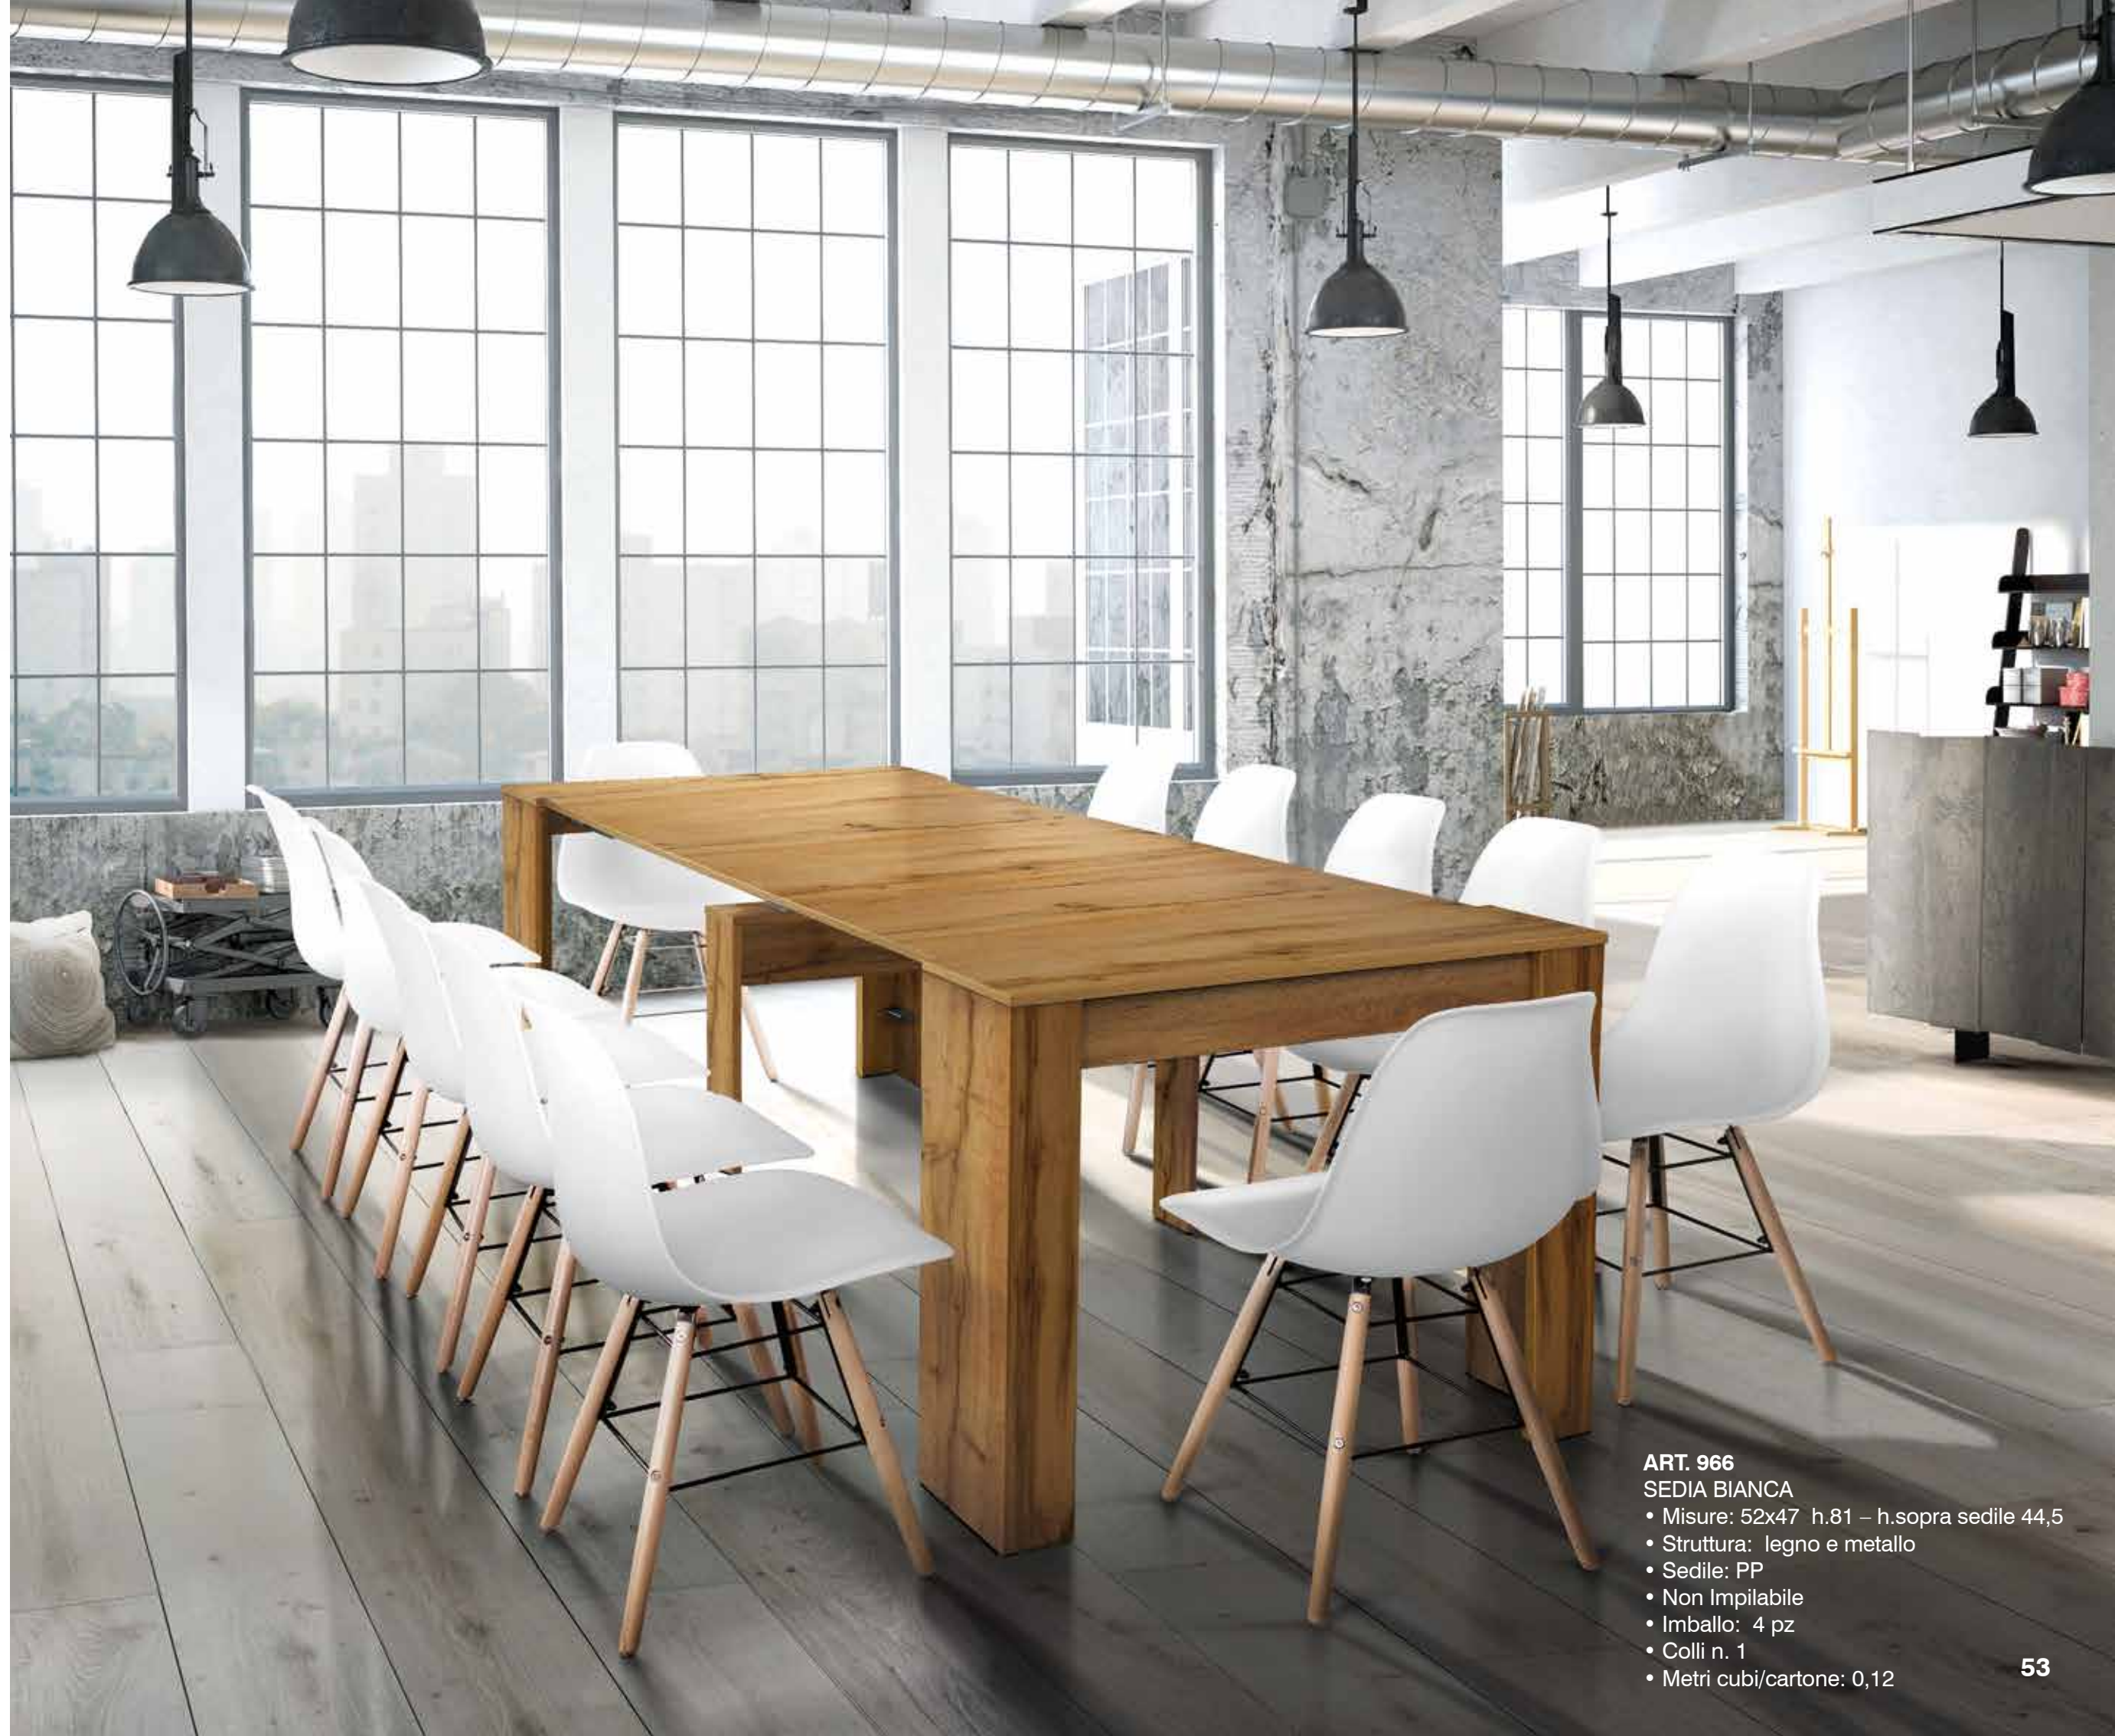

ART. 1653
CONSOLLE CON 4 ALLUNGHE CM 45 NOBILITATO

- Finitura: rovere nodato
- Misure: 90x50 – aperto 90x230 h.75
- Colli n. 2
- Metri cubi totale colli: 0,14

ART. 966
SEDIA BIANCA

- Misure: 52x47 h.81 – h.sopra sedile 44,5
- Struttura: legno e metallo
- Sedile: PP
- Non Impilabile
- Imballo: 4 pz
- Colli n. 1
- Metri cubi/cartone: 0,12