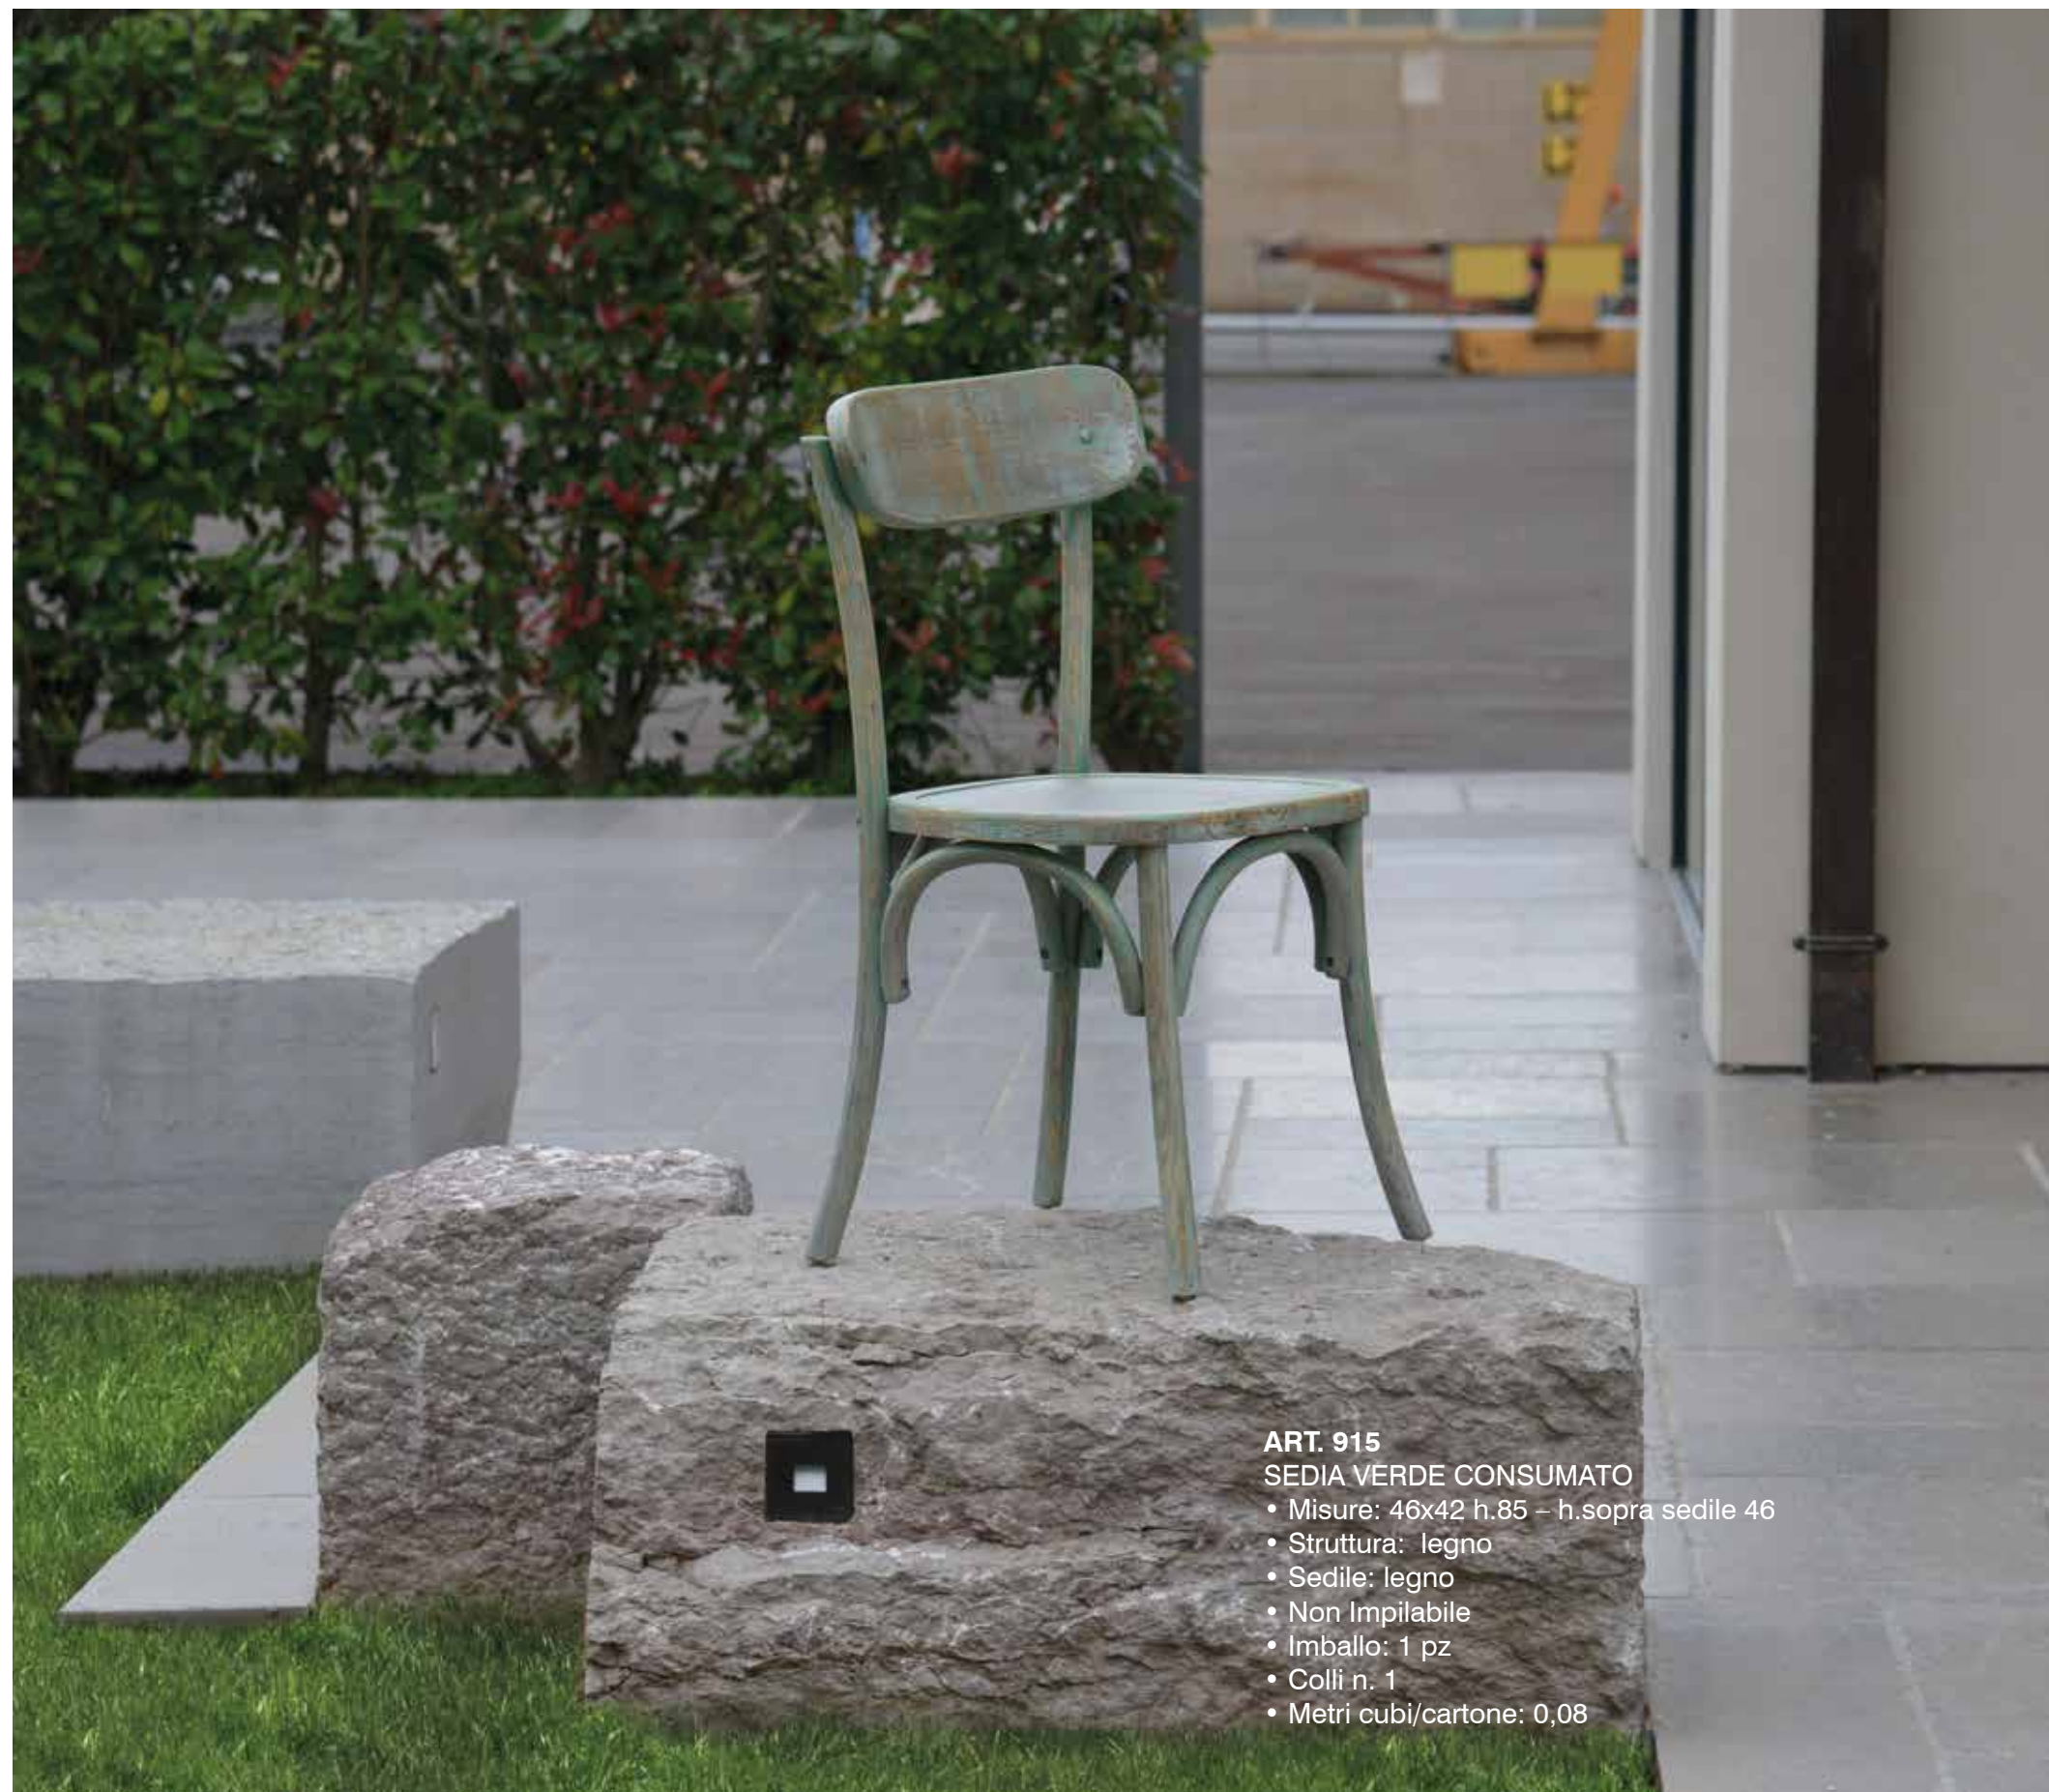

ART. 915
SEDIA VERDE CONSUMATO
• Misure: 46x42 h.85 – h.sopra sedile 46
• Struttura: legno
• Sedile: legno
• Non Impilabile
• Imballo: 1 pz
• Colli n. 1
• Metri cubi/cartone: 0,08