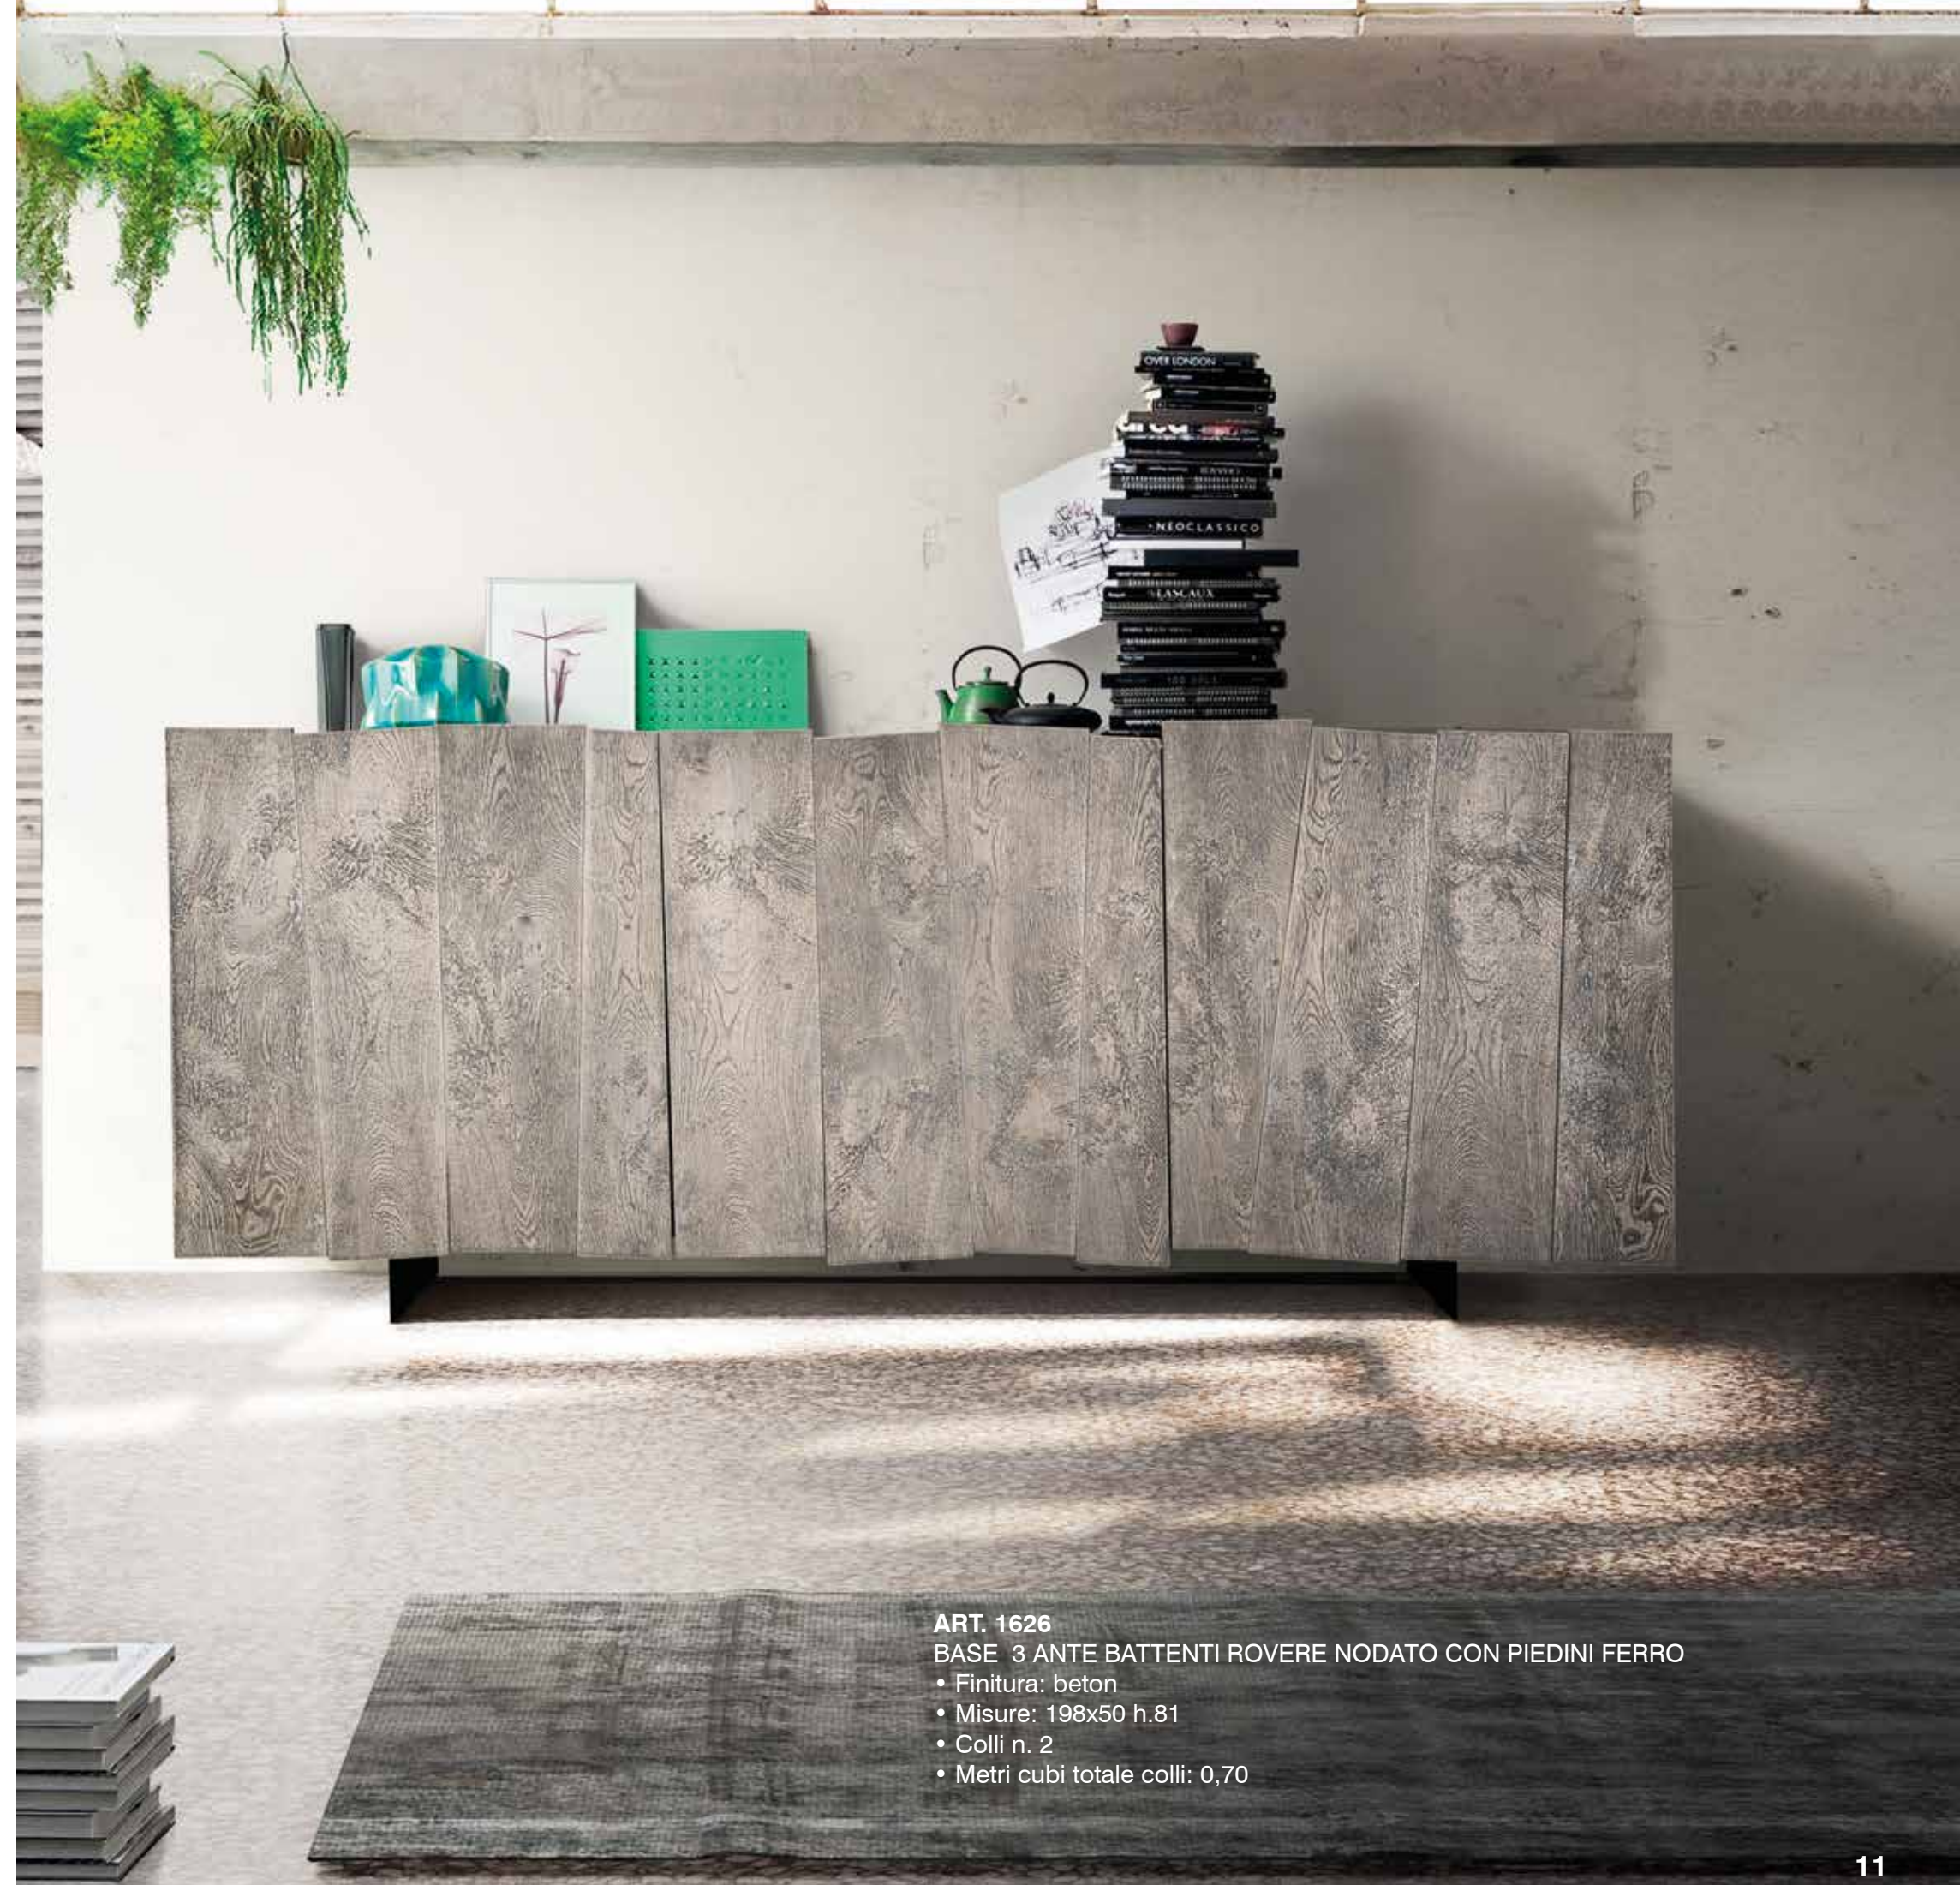

ART. 1626
BASE 3 ANTE BATTENTI ROVERE NODATO CON PIEDINI FERRO
• Finitura: beton
• Misure: 198x50 h.81
• Colli n. 2
• Metri cubi totale colli: 0,70