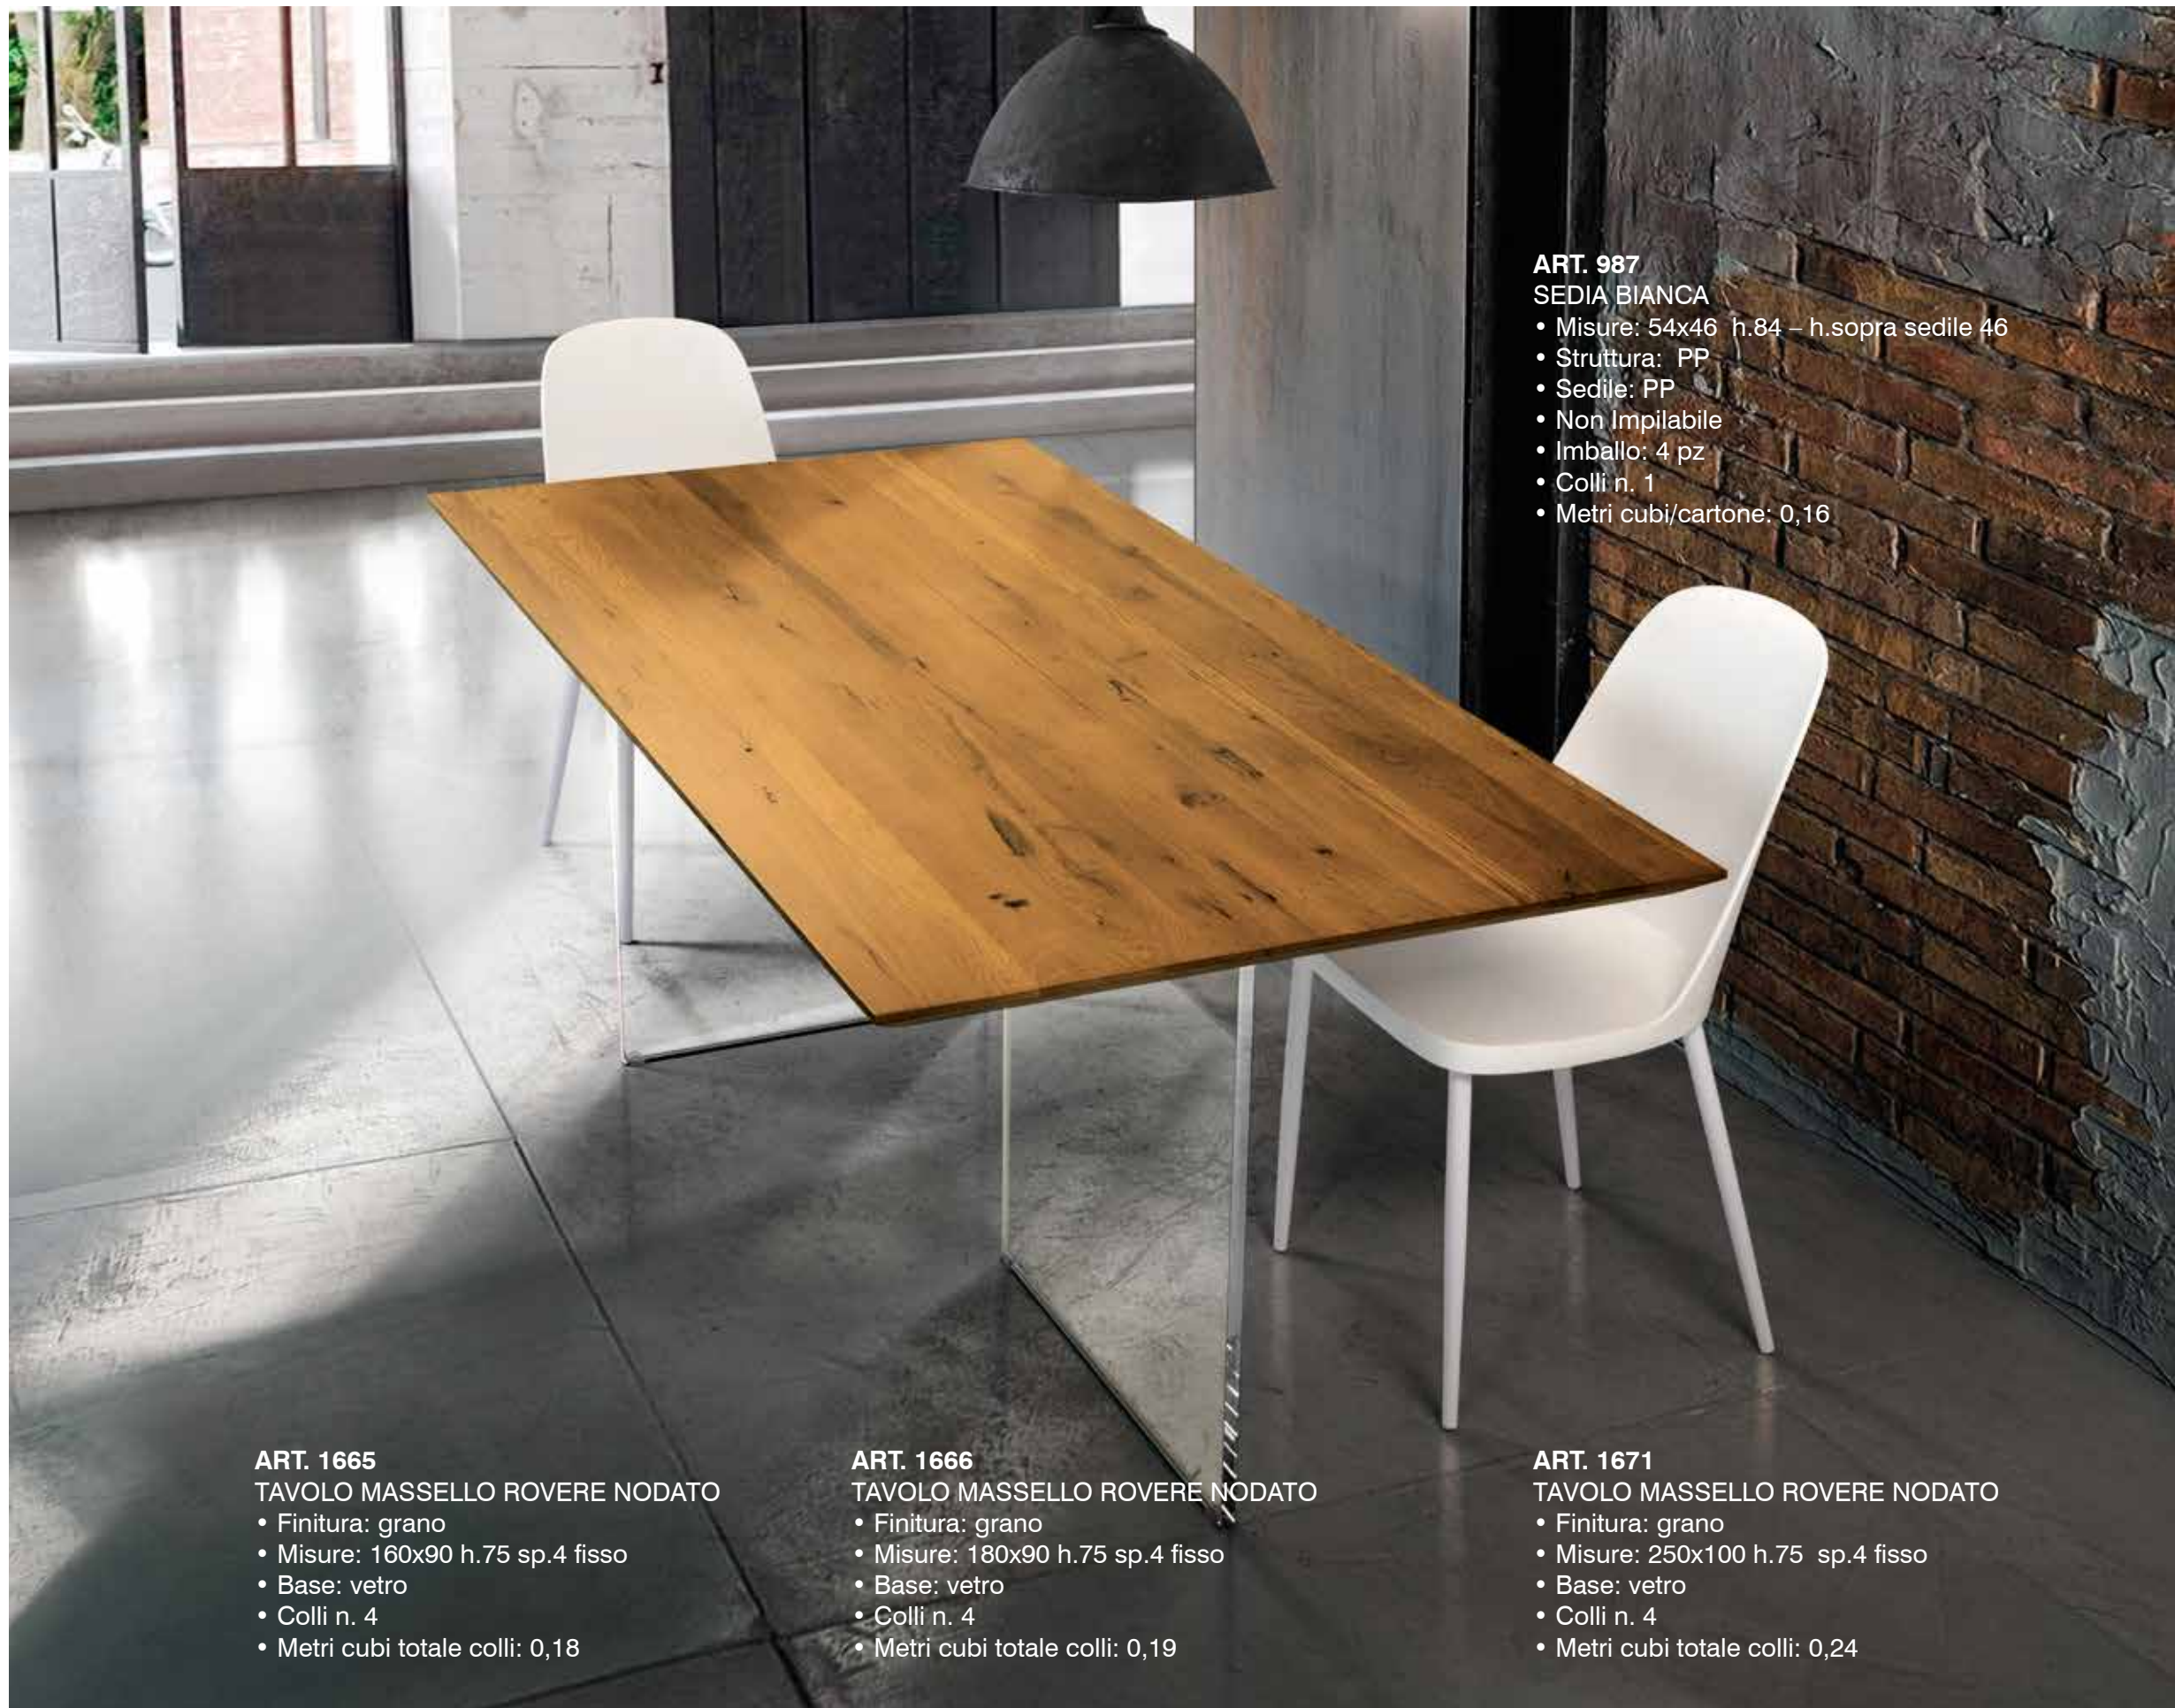

ART. 987
SEDIA BIANCA
• Misure: 54x46 h.84 – h.sopra sedile 46
• Struttura: PP
• Sedile: PP
• Non Impilabile
• Imballo: 4 pz
• Colli n. 1
• Metri cubi/cartone: 0,16

ART. 1665
TAVOLO MASSELLO ROVERE NODATO
• Finitura: grano
• Misure: 160x90 h.75 sp.4 fisso
• Base: vetro
• Colli n. 4
• Metri cubi totale colli: 0,18

ART. 1666
TAVOLO MASSELLO ROVERE NODATO
• Finitura: grano
• Misure: 180x90 h.75 sp.4 fisso
• Base: vetro
• Colli n. 4
• Metri cubi totale colli: 0,19

ART. 1671
TAVOLO MASSELLO ROVERE NODATO
• Finitura: grano
• Misure: 250x100 h.75 sp.4 fisso
• Base: vetro
• Colli n. 4
• Metri cubi totale colli: 0,24